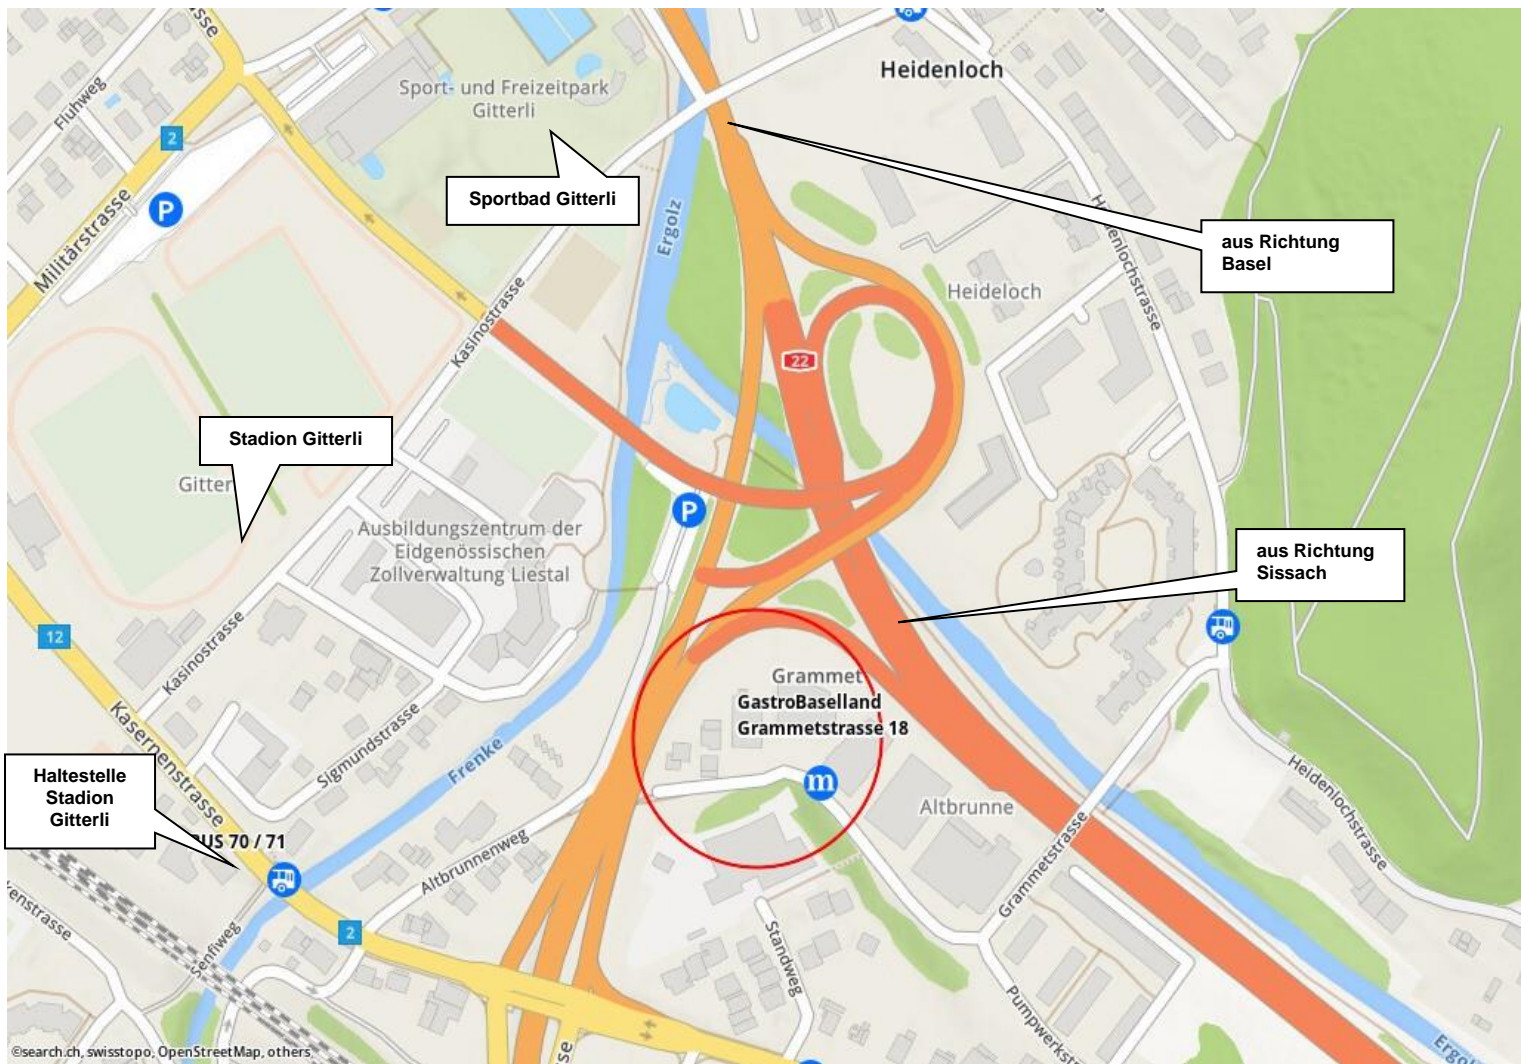

# GASTROBASELLAND

#VERLIEBTINDIEGASTRONOMIE

Wegweiser zur Grammetstrasse 18, 4410 Liestal

mit dem Bus:

ab Bahnhof Liestal BUS 70/71 od. 76 bis Haltestelle Stadion Gitterli