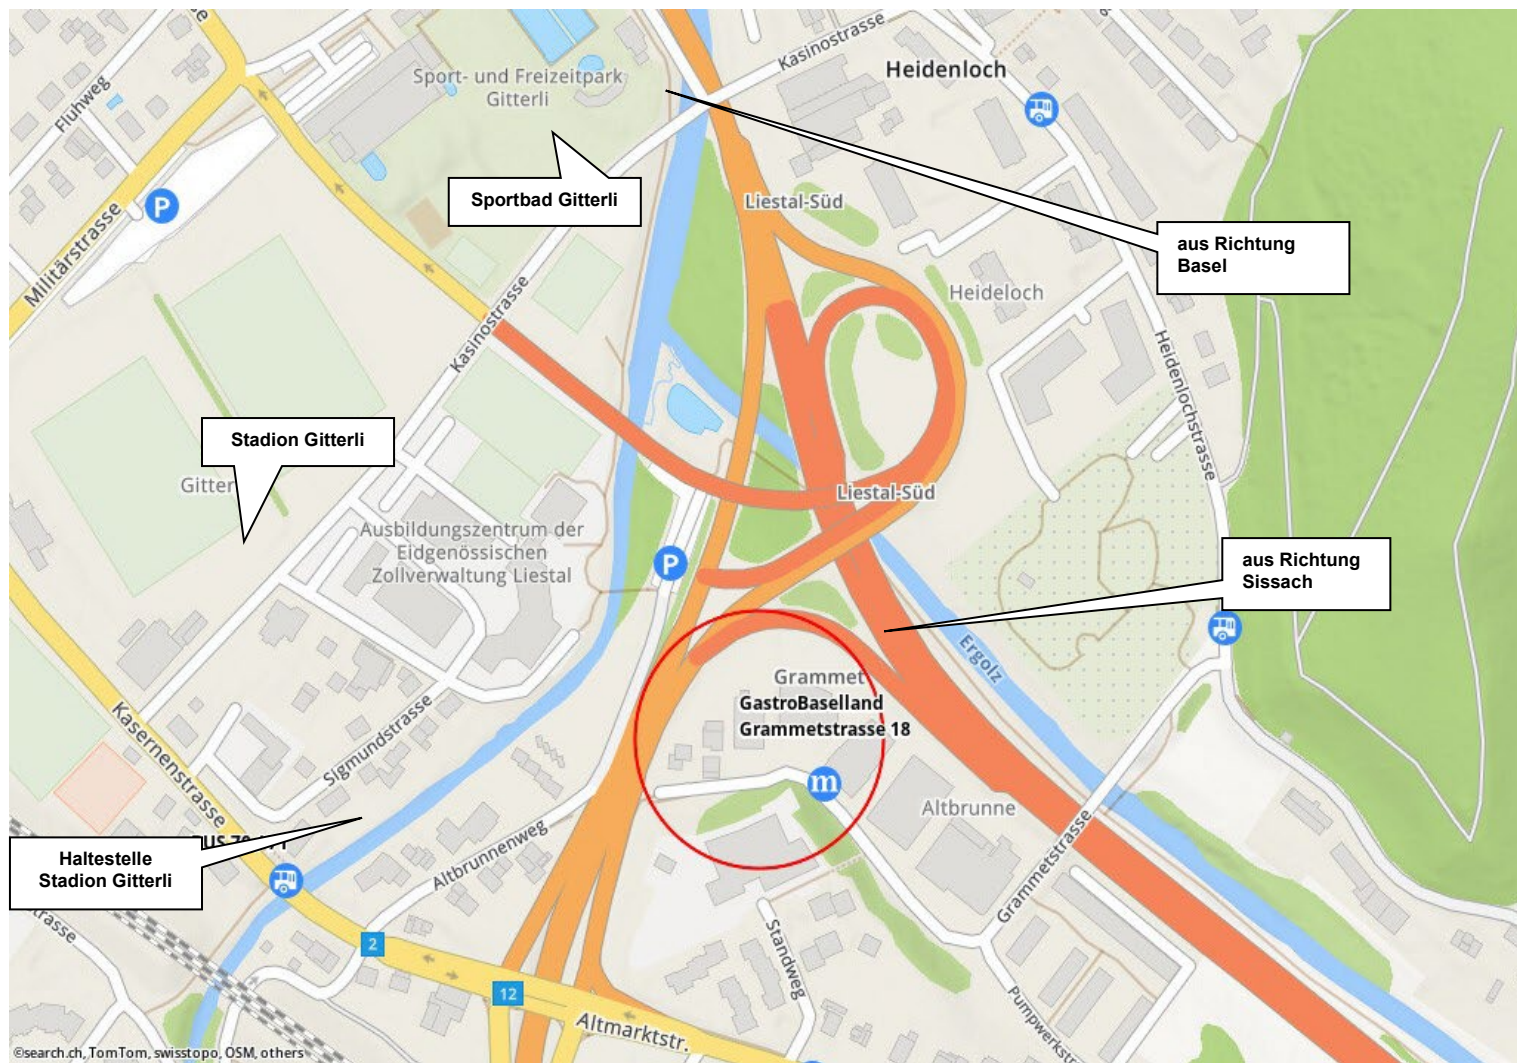

### Wegweiser zur Grammetstrasse 18, 4410 Liestal

#### mit dem Bus:

ab Bahnhof Liestal BUS 70/71 od. 76 bis Haltestelle Stadion Gitterli zu Fuss Richtung Altmarkt (Verkehrsampele), Zebrastreifen überqueren, geradeaus **Altbrunnenweg, Unterführung (Fussgänger+Velo)**, dann links das 1. grosse Gebäude.

#### aus Richtung Basel:

Ausfahrt Liestal Süd, Abzweigung nach rechts in Kasernenstrasse Richtung Liestal Zentrum, dann dritte Strasse rechts in **Kasinostrasse**, geradeaus bis Kreuzung, **Rosenstrasse** überqueren nächste Strasse rechts (Schild Gewerbezone Grammet) in **Heidenlochstrasse**, nach Wohnblocks rechts über die Brücke in **Grammetstrasse**, auf der rechten Seite das 5. Gebäude.

#### aus Richtung Sissach:

Ausfahrt Liestal Süd Richtung Liestal, erste Strasse rechts in **Kasinostrasse**, nächste Strasse rechts (Schild Gewerbezone Grammet) in **Heidenlochstrasse**, nach Wohnblocks rechts über die Brücke in **Grammetstrasse**, auf der rechten Seite das 5. Gebäude.