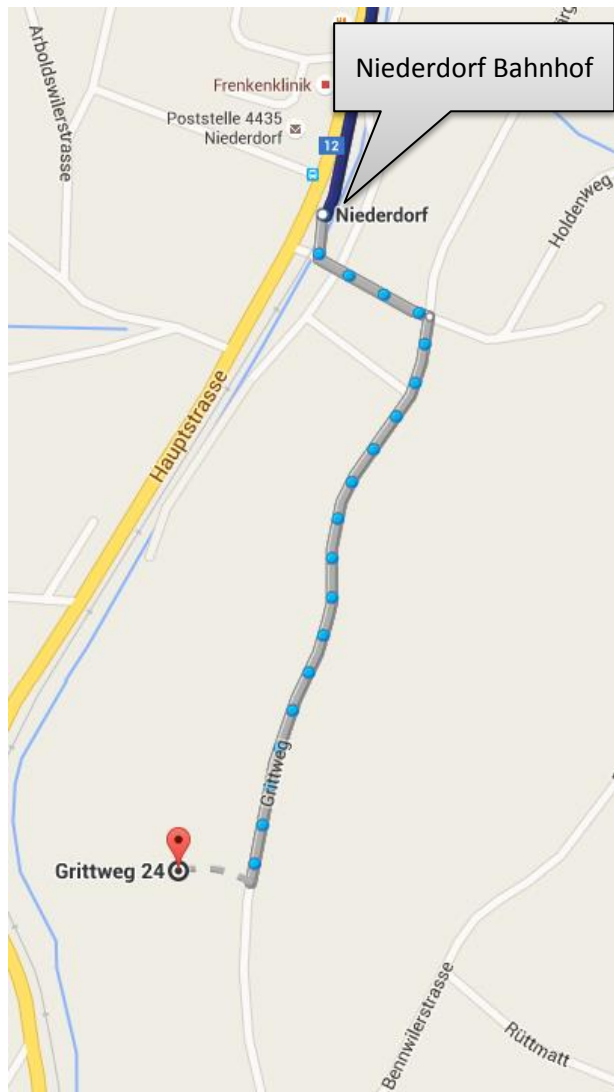

# Situationsplan

---

Gritt Seniorenzentrum Waldenburgertal  
Grittweg 24  
4435 Niederdorf  
Telefon: 061 965 20 00  
Fax: 061 965 20 20  
[www.gritt.ch](http://www.gritt.ch)

## Anreise

Ab Liestal mit Zug Richtung Waldenburg bis Niederdorf. Zu Fuss links in Holdenweg, dann rechts in Grittweg einbiegen. (Ca. 10 Min Fussweg)

Parkmöglichkeit:  
Rund ums Haus