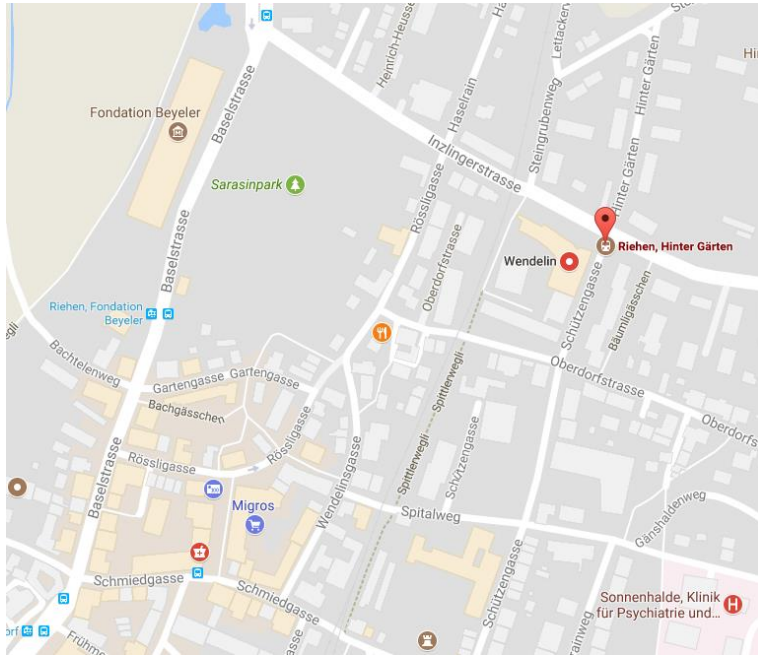

# Situationsplan

---

## Anreise

Mit dem Tram Nr. 6 Richtung Riehen Grenze bis Haltestelle "Weilstrasse"

--> dann Wegweiser Richtung "Inzlingen" folgen und nach dem Bahnübergang rechts zum Heim.

Mit der SBB S6 ab Basel SBB oder Bad Bahnhof bis Riehen Dorf

--> dann zu Fuss weiter in Fahrtrichtung über den Bahnübergang und via Spittlerwegli (parallel zur Bahnlinie) weiter bis zur Inzlingerstrasse.